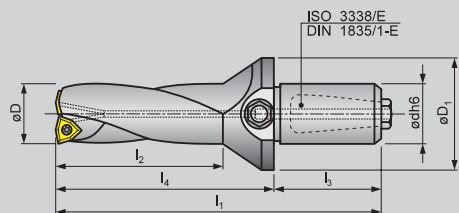

TYP 7722.1(R) 3,5xD

VRTÁKY S VYMĚNITELNÝMI BŘITOVÝMI DESTIČKAMI VRTÁKY S VYMNITELNÝMI REZNÝMI DOŠTIČKAMI

VRTÁKY S VYMĚNITELNÝMI BŘITOVÝMI DESTIČKAMI / VRTÁKY S VYMNITELNÝMI REZNÝMI DOŠTIČKAMI

	Sortiment	Rozměry / Rozmery [mm]										kg		
		D	dh6	D₁	l₁	l₂	l₃	l₄						
7722.1-16	●	16	20	30	131	56	50	81						0,4
7722.1-16,5	○	16,5	20	30	133	58	50	83						0,4
7722.1-17	●	17	20	30	135	60	50	85						0,4
7722.1-17,5	○	17,5	20	30	137	62	50	87						0,4
7722.1-18	●	18	20	30	138	63	50	88						0,4
7722.1-18,5	○	18,5	20	30	140	65	50	90						0,4
7722.1-19	●	19	20	30	142	67	50	92						0,4
7722.1-19,5	○	19,5	20	30	144	69	50	94						0,4
7722.1-20	●	20	20	30	145	70	50	95						0,4
7722.1-21	●	21	25	36	156	74	56	100						0,5
7722.1-22	●	22	25	36	159	77	56	103						0,6
7722.1-23	●	23	25	36	163	81	56	107						0,6
7722.1-24	●	24	25	36	166	84	56	110						0,6
7722.1-25	●	25	25	36	170	88	56	114						0,7

s vnitřním chlazením
s vnějším chlazením

● skladovaný
○ neskladovaný

Příklad objednávky / Příklad objednávky: 1 ks 7722.1-18