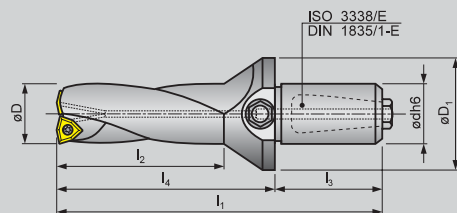

TYP 7722(R) 2,5xD

VRTÁKY S VYMĚNITELNÝMI BŘITOVÝMI DESTIČKAMI VRTÁKY S VYMNITELNÝMI REZNÝMI DOŠTIČKAMI

VRTÁKY S VYMĚNITELNÝMI BŘITOVÝMI DESTIČKAMI / VRTÁKY S VYMNITELNÝMI REZNÝMI DOŠTIČKAMI

	Sortiment	Rozměry / Rozmery [mm]										kg
		D	dh6	D₁	l₁	l₂	l₃	l₄				
7722-16	●	16	20	30	115	40	50	65				0,3
7722-16,5	○	16,5	20	30	117	42	50	67				0,3
7722-17	●	17	20	30	118	43	50	68				0,3
7722-17,5	○	17,5	20	30	119	44	50	69				0,3
7722-18	●	18	20	30	120	45	50	70				0,3
7722-18,5	○	18,5	20	30	122	47	50	72				0,3
7722-19	○	19	20	30	123	48	50	73				0,3
7722-19,5	○	19,5	20	30	124	49	50	74				0,3
7722-20	●	20	20	30	125	50	50	75				0,3
7722-21	●	21	25	36	135	53	56	79				0,5
7722-22	○	22	25	36	137	55	56	81				0,5
7722-23	○	23	25	36	140	58	56	84				0,5
7722-24	●	24	25	36	142	60	56	86				0,5
7722-25	○	25	25	36	145	63	56	89				0,6

s vnitřním chlazením
s vnějším chlazením

● skladovaný
○ neskladovaný

Příklad objednávky / Příklad objednávky: 1 ks 7722-24