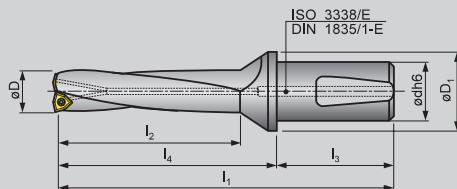

TYP 7722(R) 2,5xD

VRTÁKY S VYMĚNITELNÝMI BŘITOVÝMI DESTIČKAMI VRTÁKY S VYMNITELNÝMI REZNÝMI DOŠTIČKAMI

VRTÁKY S VYMĚNITELNÝMI BŘITOVÝMI DESTIČKAMI / VRTÁKY S VYMNITELNÝMI REZNÝMI DOŠTIČKAMI

	Sortiment	Rozměry / Rozmery [mm]										kg
		D	dh6	D₁	l₁	l₂	l₃	l₄				
7722-16	●	16	20	30	115	40	50	65				0,3
7722-16,5	○	16,5	20	30	117	42	50	67				0,3
7722-17	●	17	20	30	118	43	50	68				0,3
7722-17,5	○	17,5	20	30	119	44	50	69				0,3
7722-18	●	18	20	30	120	45	50	70				0,3
7722-18,5	○	18,5	20	30	122	47	50	72				0,3
7722-19	○	19	20	30	123	48	50	73				0,3
7722-19,5	○	19,5	20	30	124	49	50	74				0,3
7722-20	●	20	20	30	125	50	50	75				0,3
7722-21	●	21	25	36	135	53	56	79				0,5
7722-22	○	22	25	36	137	55	56	81				0,5
7722-23	○	23	25	36	140	58	56	84				0,5
7722-24	●	24	25	36	142	60	56	86				0,5
7722-25	○	25	25	36	145	63	56	89				0,6

s vnitřním chlazením
s vnějším chlazením

● skladovaný
○ neskladovaný

Příklad objednávky / Příklad objednávky: 1 ks 7722-24