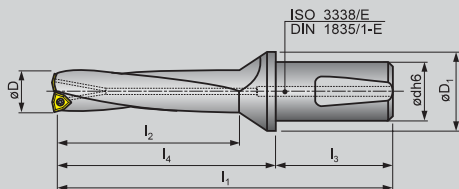

TYP 7722.1(R) 3,5xD

VRTÁKY S VYMĚNITELNÝMI BŘITOVÝMI DESTIČKAMI VRTÁKY S VYMNITELNÝMI REZNÝMI DOŠTIČKAMI

VRTÁKY S VYMĚNITELNÝMI BŘITOVÝMI DESTIČKAMI / VRTÁKY S VYMNITELNÝMI REZNÝMI DOŠTIČKAMI

	Sortiment	Rozměry / Rozmery [mm]										kg		
		D	dh6	D₁	l₁	l₂	l₃	l₄						
7722.1-16	●	16	20	30	131	56	50	81						0,4
7722.1-16,5	○	16,5	20	30	133	58	50	83						0,4
7722.1-17	●	17	20	30	135	60	50	85						0,4
7722.1-17,5	○	17,5	20	30	137	62	50	87						0,4
7722.1-18	●	18	20	30	138	63	50	88						0,4
7722.1-18,5	○	18,5	20	30	140	65	50	90						0,4
7722.1-19	●	19	20	30	142	67	50	92						0,4
7722.1-19,5	○	19,5	20	30	144	69	50	94						0,4
7722.1-20	●	20	20	30	145	70	50	95						0,4
7722.1-21	●	21	25	36	156	74	56	100						0,5
7722.1-22	●	22	25	36	159	77	56	103						0,6
7722.1-23	●	23	25	36	163	81	56	107						0,6
7722.1-24	●	24	25	36	166	84	56	110						0,6
7722.1-25	●	25	25	36	170	88	56	114						0,7

s vnitřním chlazením
s vnějším chlazením

● skladovaný
○ neskladovaný

Příklad objednávky / Příklad objednávky: 1 ks 7722.1-18